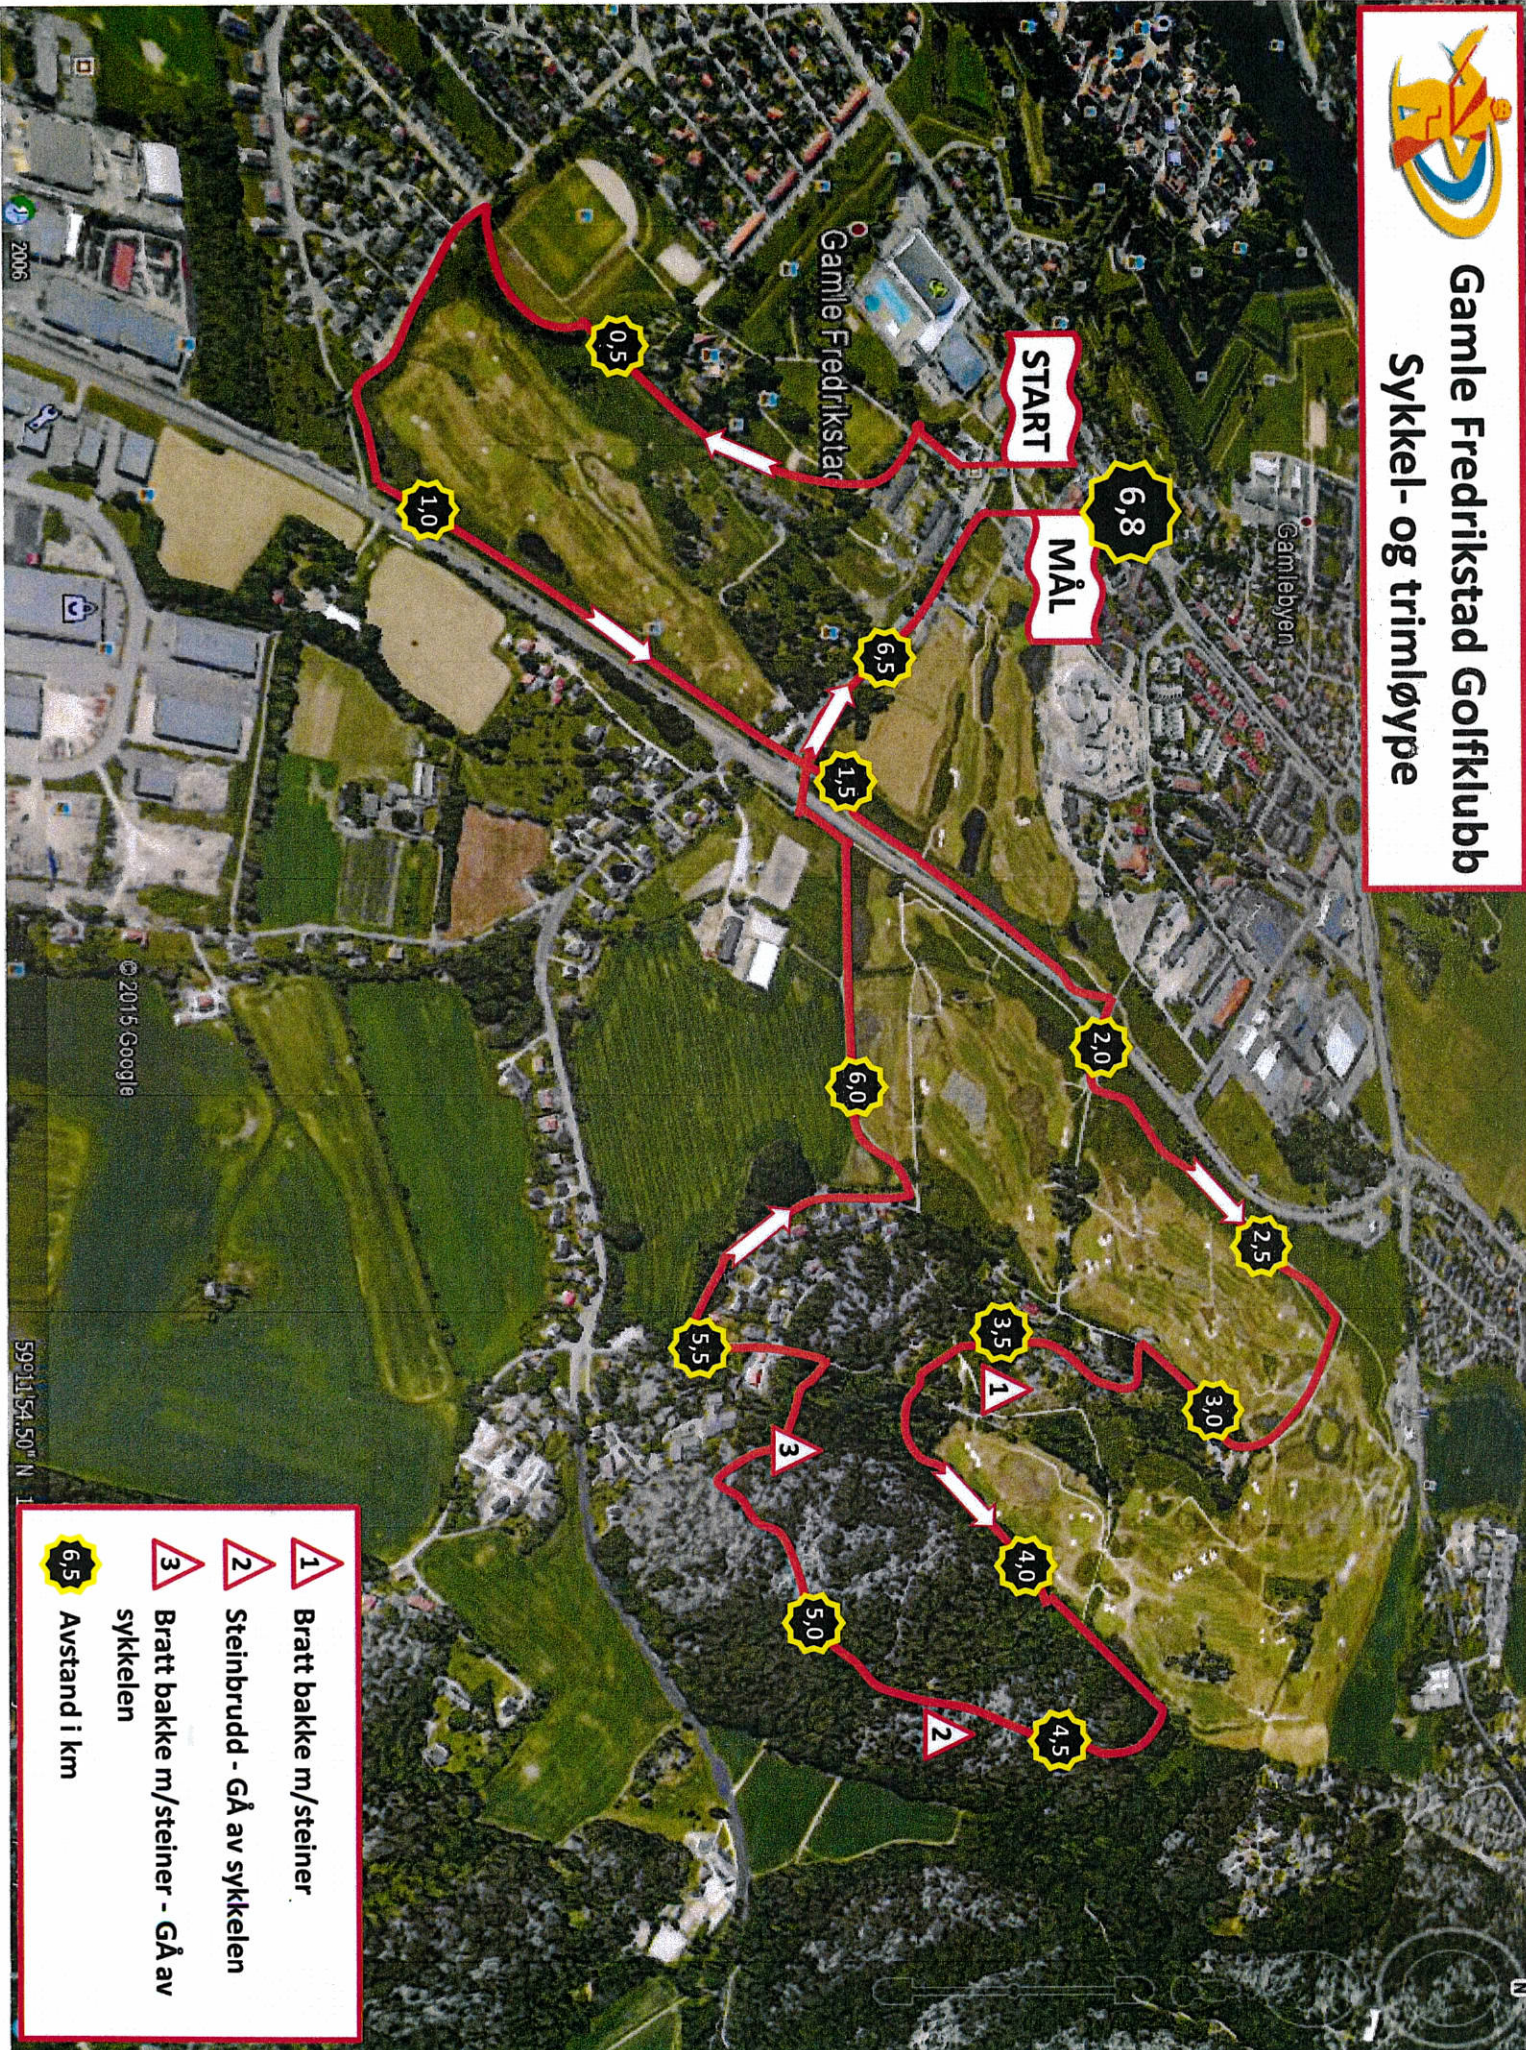

Gamle Fredrikstad Golfklubb

Sykel- og trimløype

START

MÅL

Gamle Fredrikstad

Gamlebyen

© 2006

© 2015 Google

59°11'54.50" N 11°

-  Bratt bakke m/steiner
-  Steinbrudd - GÅ av sykkel
-  Bratt bakke m/steiner - GÅ av sykkel
-  Avstand i km